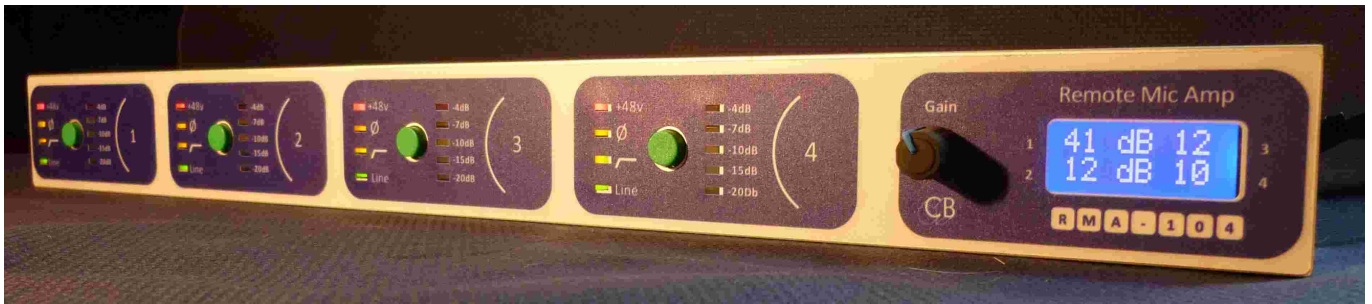

MA-104 – Amplificateur Microphone Télécommandable

Le MA-104 est un préamplificateur microphone de haute qualité télécommandable soit par Ethernet, soit par Midi, soit par USB (Protocole Pro Tools 'Pre'). Il possède quatre canaux d'amplification à faible bruit, chacun avec une entrée symétrique Microphone ou Ligne et deux sorties Ligne.

Spécifications

- Entrée Micro/Line avec 3 options: Micro, Micro à Ruban (Gain de +10dB & pas de fantôme), Ligne
- Plage de gain Micro de +6dB, puis de +14dB à +69dB par pas de 1dB.
- Plage de gain Ligne de -20dB, puis de -12dB à +42dB par pas de 1dB.
- Alimentation fantôme +48v.
- Inverseur de phase.
- Filtre Passe Haut: 6dB par octave -3dB @ 100Hz.
- Deux sorties avec un niveau maximum de +26dBm.
- Faible Bruit: 1 nV/ $\sqrt{\text{Hz}}$ bruit d'entrée (60 dB gain).
- Faible distorsion harmonique : $0.0003\% \leq 30 \text{ dB de gain}$, $0.0008\% @ 40 \text{ dB de gain}$.
- Affichage du niveau de sortie par 5 LED's, plage de 16dB.
- Télécommande depuis un Pro Tools en utilisant le protocole 'Pre'
- Télécommande par liaison Ethernet.
- Alimentation par Ethernet, POE (Power Over Ethernet) ou 5v externe.

Ce produit est le premier d'une nouvelle gamme de produit CB Electronics qui comprendra: Des convertisseurs AD et DA, des produits AVB (Audio Video Bridging, IEEE 802.1 AVB et IEEE 1722) et Madi et un système de contrôle d'écoute numérique pour les professionnels de l'audio. L'année prochaine nous prévoyons d'ajouter des sorties AVB au MA104.

Colin Broad, le concepteur du MA104's est aussi reconnu pour ces produits de synchronisation. Il a déjà reçu un Oscar technique pour ces produits. Il a conçu des amplificateurs à lampes et transistors, des enregistreurs analogiques, des limiteurs, des compresseurs, des correcteurs, des mélangeurs et la première machine d'enregistrement numérique utilisant une carte à mémoire.